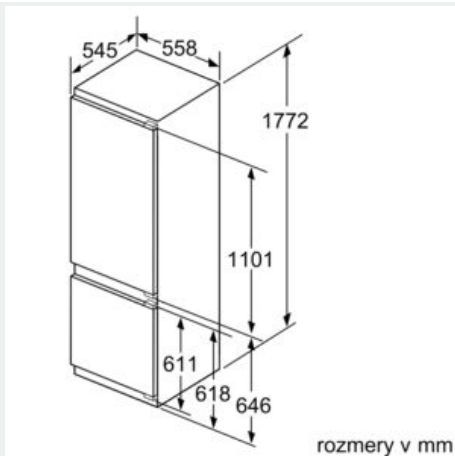

Rozmery

- rozmery prístroja (V x Š x H) : 177.2 cm x 55.8 cm x 54.5 cm
- rozmery niky (V x Š x H): 177.5 cm x 56.0 cm x 55.0 cm

Technické informácie

- coolEfficiency
- ploché pánty, systém softClose (jemné dovieranie dverí)
- záves dverí vpravo, voliteľný
- príkon: 90 W
- napätie: 220 - 240 V
- transportné rukoväte

Príslušenstvo

- hrebeň na fľaše

Špecifikácie

Životné prostredie a bezpečnosť

Inštalácia / Montáž

- jednoduchá inštalácia

Všeobecné informácie

iQ500, Zabudovateľná chladnička s mrazničkou dole, 177.2 x 55.8 cm, soft close flat hinge KI87SADE0

Rozmerové výkresy

Uvedené rozmery dveriek platia pre poldrážku dveriek 4 mm.

rozmery v mm
Odporúčané rozmery medzier pre plochý záves

Rozmery medzier odporúčané v tabuľke je potrebné dodržiavať, aby bolo zaručené bezproblémové otváranie dverí zariadenia a nedochádzalo k poškodeniu kuchynského nábytku.