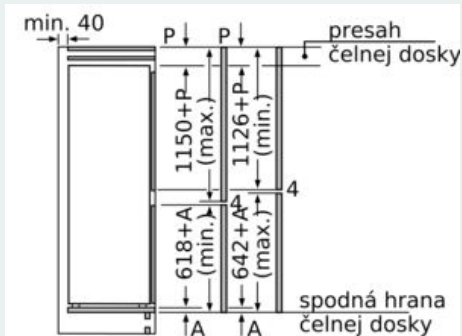

Rozmery

- rozmery prístroja (V x Š x H) : 177.2 cm x 55.8 cm x 54.5 cm
- rozmery niky (V x Š x H): 177.5 cm x 56.0 cm x 55.0 cm

Technické informácie

- coolEfficiency
- ploché pánty, systém softClose (jemné dovieranie dverí)
- záves dverí vpravo, voliteľný
- príkon: 90 W
- napätie: 220 - 240 V
- transportné rukoväte

Príslušenstvo

- hrebeň na fľaše

Špecifikácie

Životné prostredie a bezpečnosť

Inštalácia / Montáž

- jednoduchá inštalácia

Všeobecné informácie

iQ500, Zabudovateľná chladnička s mrazničkou dole, 177.2 x 55.8 cm, soft close flat hinge KI87SADE0

Rozmerové výkresy

Uvedené rozmery dveriek platia pre poldrážku dveriek 4 mm.

rozmery v mm
Odporúčané rozmery medzier pre plochý záves

Rozmery medzier odporúčané v tabuľke je potrebné dodržiavať, aby bolo zaručené bezproblémové otváranie dverí zariadenia a nedochádzalo k poškodeniu kuchynského nábytku.