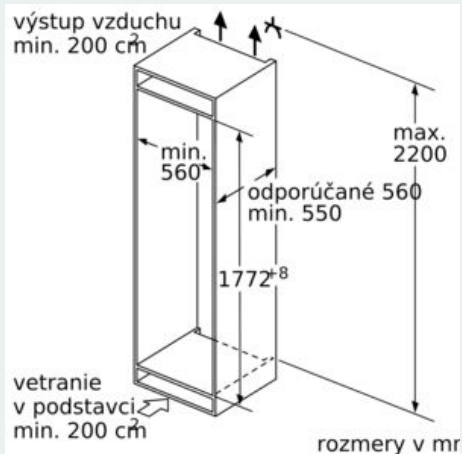

Rozmery

- rozmery prístroja (V x Š x H) : 177.2 cm x 55.8 cm x 54.5 cm
- rozmery niky (V x Š x H): 177.5 cm x 56.0 cm x 55.0 cm

Technické informácie

- coolEfficiency
- ploché pánty, systém softClose (jemné dovieranie dverí)
- záves dverí vpravo, voliteľný
- príkon: 90 W
- napätie: 220 - 240 V
- transportné rukoväte

Príslušenstvo

- hrebeň na fľaše

Špecifikácie

Životné prostredie a bezpečnosť

Inštalácia / Montáž

- jednoduchá inštalácia

Všeobecné informácie

iQ500, Zabudovateľná chladnička s mrazničkou dole, 177.2 x 55.8 cm, soft close flat hinge KI87SADE0

Rozmerové výkresy

Uvedené rozmery dveriek platia pre poldrážku dveriek 4 mm.

rozmery v mm
Odporúčané rozmery medzier pre plochý záves

Rozmery medzier odporúčané v tabuľke je potrebné dodržiavať, aby bolo zaručené bezproblémové otváranie dverí zariadenia a nedochádzalo k poškodeniu kuchynského nábytku.