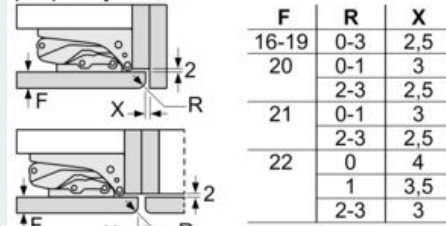

Rozmery

- rozmery prístroja (V x Š x H) : 177.2 cm x 55.8 cm x 54.5 cm
- rozmery niky (V x Š x H): 177.5 cm x 56.0 cm x 55.0 cm

Technické informácie

- coolEfficiency
- ploché pánty, systém softClose (jemné dovieranie dverí)
- záves dverí vpravo, voliteľný
- príkon: 90 W
- napätie: 220 - 240 V
- transportné rukoväte

Príslušenstvo

- hrebeň na fľaše

Špecifikácie

Životné prostredie a bezpečnosť

Inštalácia / Montáž

- jednoduchá inštalácia

Všeobecné informácie

iQ500, Zabudovateľná chladnička s mrazničkou dole, 177.2 x 55.8 cm, soft close flat hinge KI87SADE0

Rozmerové výkresy

Uvedené rozmery dveriek platia pre poldrážku dveriek 4 mm.

rozmery v mm
Odporúčané rozmery medzier pre plochý záves

Rozmery medzier odporúčané v tabuľke je potrebné dodržiavať, aby bolo zaručené bezproblémové otváranie dverí zariadenia a nedochádzalo k poškodeniu kuchynského nábytku.